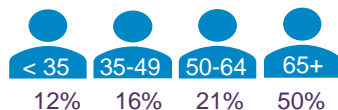

Highlights resultaten
Woonbelevingsonderzoek
WS Langedijk

Totaal
Respons: 483
Responspercentage: 32%
Maart 2023

Onderzoekspopulatie

Leeftijd

Huishoudsamenstelling

Ontwikkeling buurt

Verwachte ontwikkeling buurt