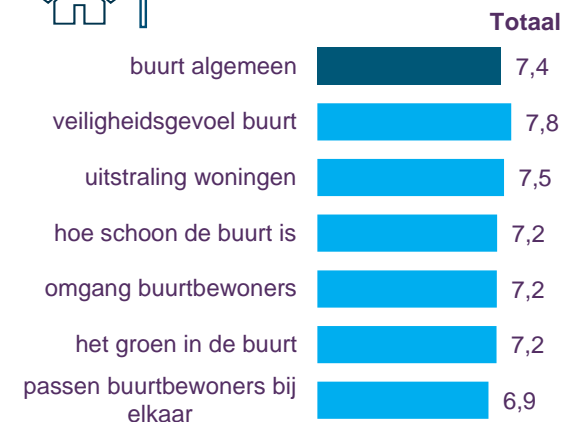

Highlights resultaten
Woonbelevingsonderzoek
WS Langedijk

Totaal
Respons: 483
Responspercentage: 32%
Maart 2023

Onderzoekspopulatie

Leeftijd

Huishoudsamenstelling

Ontwikkeling buurt

Verwachte ontwikkeling buurt

Thuisgevoel

Wat vinden huurders van hun woning en woonomgeving?

Waardering woning

Verhuigeneidheid

Zijn huurders van plan om te verhuizen?

Waardering woonomgeving

Overlast

*percentage altijd/vaak