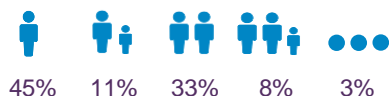

Highlights resultaten
Woonbelevingsonderzoek
WS Langedijk

Totaal
Respons: 483
Responspercentage: 32%
Maart 2023

Onderzoekspopulatie

Leeftijd

Huishoudsamenstelling

Ontwikkeling buurt

Verwachte ontwikkeling buurt