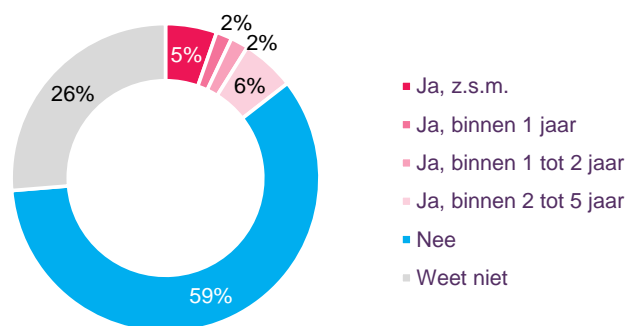

Verhuigeneidheid

Zijn huurders van plan om te verhuizen?