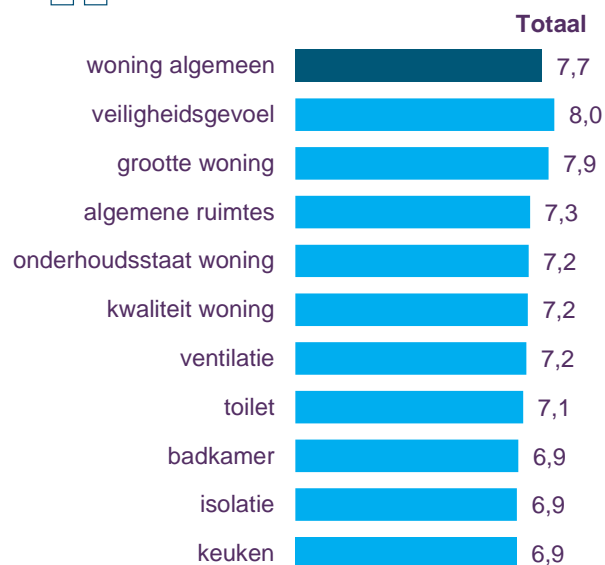

Highlights resultaten
Woonbelevingsonderzoek
WS Langedijk

Totaal
Respons: 483
Responspercentage: 32%
Maart 2023

Onderzoekspopulatie

Leeftijd

Huishoudsamenstelling

Ontwikkeling buurt

Verwachte ontwikkeling buurt

Thuisgevoel

Wat vinden huurders van hun woning en woonomgeving?

Waardering woning